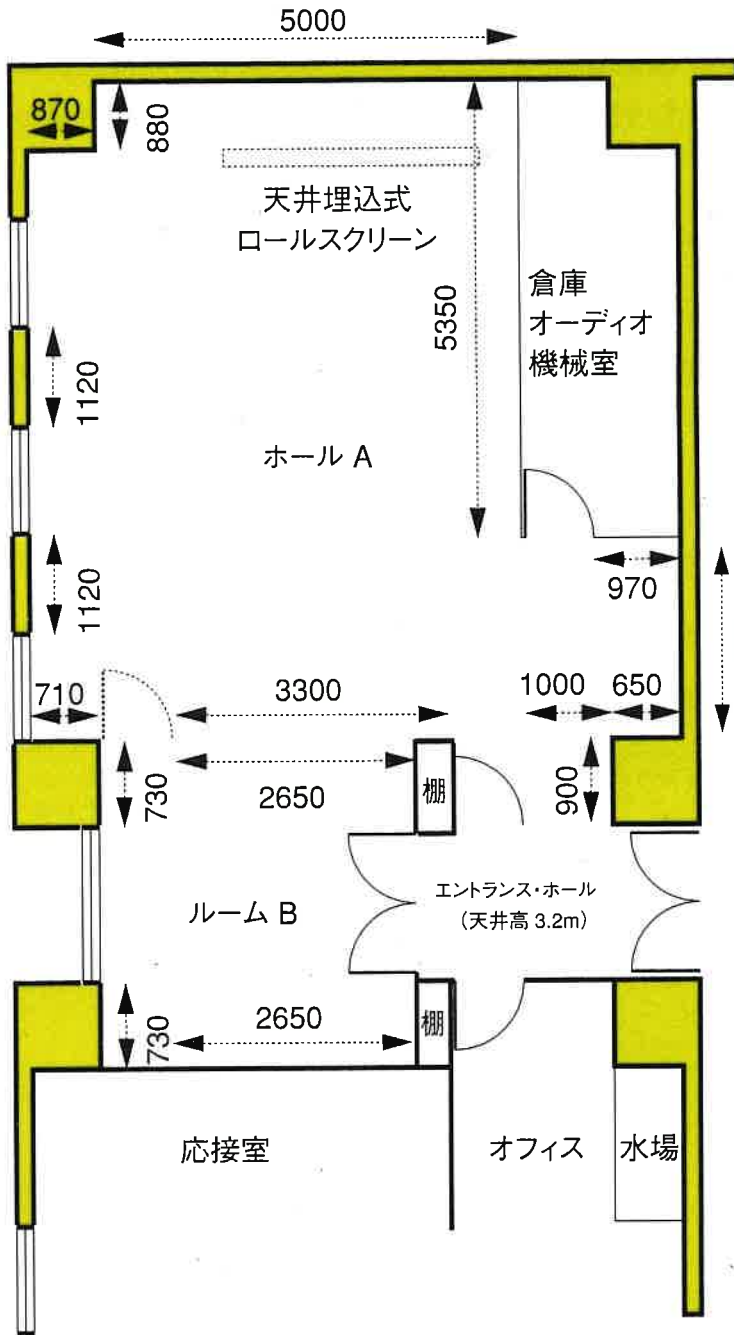

ギャラリー平面図

●当画廊は、可能な限りの各種催し物に会場をお貸しいたします。

●会場使用ご希望の方は申し込み時に催しの概要を伺います。

●お申し込みの使用目的と異なった使用は固くお断りいたします。

●案内状、受付、来客接待、ポスターなどはご使用者側でお手配下さい。

●グランド・ピアノはAホールに常設となります。

●設備、備品、床、壁、ピアノなどを汚損・損壊された場合は実費賠償して頂きます。

●有料ごみ(事業系ごみ、粗大ごみ)の類いは開催終了後に別途料金を頂戴する場合があります。

●使用料に消費税は含まれていません。

ホールA

展示壁面 約25m
床面積 64m²(約20坪)
天井高 3.0m

ルームB

展示壁面 約7m
床面積 12m²(約4坪)
天井高 3.2m